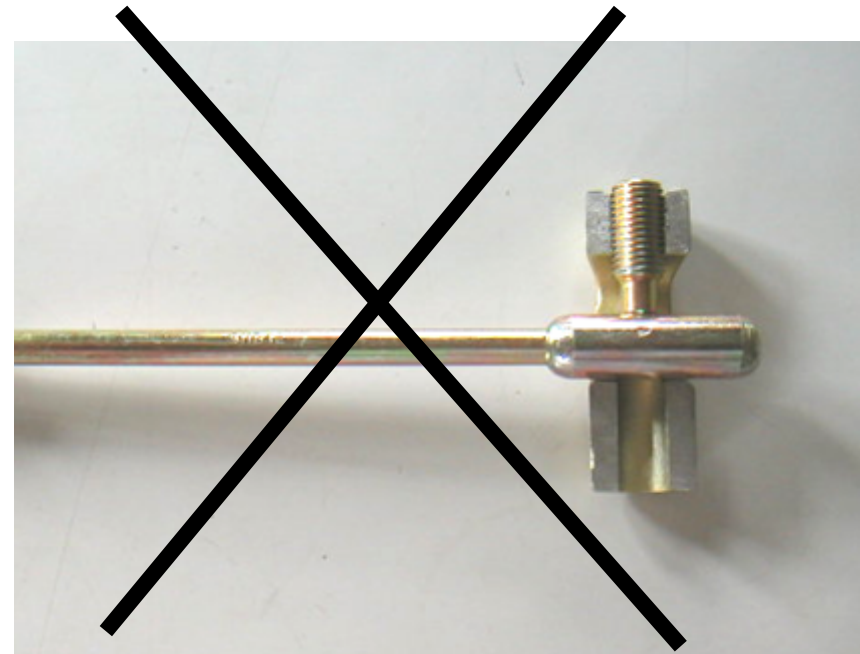

# 丸くさびのセット方法

## 注意！

金棒の止金は丸くさびのロックボルトに必ず掛かるようにします。

**正** 止金にロックボルトが掛かっている。

**誤** 止金をロックナットで押えている。